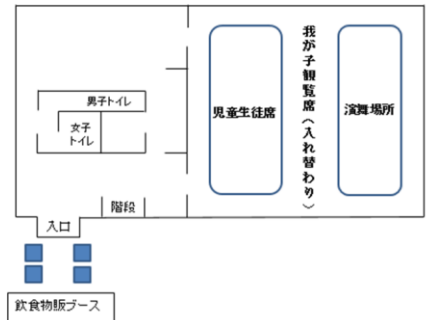

19団体、約1,000名による熱い演舞!

プログラム

※進行状況によっては、プログラムが変更になりますので余裕を持ってお越しください。

【団体名】 / 【演目名】	時間
OP わっかない最北烈風隊	13:30
1 しらかば♡みなと/うんとこよさこいソーラン	13:38
2 宗谷小学校/南中ソーラン	13:46
3 増幌小中学校/南中ソーラン	13:54
4 潮見が丘小学校/南中ソーラン	14:02
5 稚内南小学校/南中ソーラン	14:10
6 稚内港小学校/港小ソーラン	14:18
主催者あいさつ	14:26
7 天北小中学校/天北ソーラン 天舞	14:31
8 稚内中央小学校/南中ソーラン	14:39
9 声問小学校/よっちょれ	14:47
10 大岬小学校/南中ソーラン	14:55
11 富磯小学校/エイサー「遊び庭(あしびな)」	15:03
12 稚内東小学校/継海(つぐみ) -TSUGUMI-	15:11

【団体名】 / 【演目名】	時間
休憩	15:19
13 稚内大谷高等学校/南中ソーラン	15:24
14 宗谷中学校/最北ソーラン	15:32
15 稚内南中学校/南中ソーラン	15:40
16 潮見が丘中学校/南中ソーラン	15:48
17 稚内中学校/稚中ソーラン	15:56
18 稚内東中学校/南中ソーラン	16:04
19 全員ソーラン	16:12

総合体育館 内図

※発着時刻は目安です。

※乗車人数には限りがあります。なるべく公共交通機関をご利用ください。

臨時バスの運行時刻

潮見5 (バスターミナル)	図書館 (駐車場)	緑6丁目 (宗谷バス)	会場	緑6丁目 (宗谷バス)	図書館 (駐車場)	潮見5 (バスターミナル)
12:50	12:55	13:00	13:15着			
			14:05発	14:20	14:25	14:30
14:35	14:40	14:45	15:00着			
			16:40発	16:55	17:00	17:05

市役所 (正面玄関前)	市体育館前	科学館前 (観光バス待機所)	会場	科学館前 (観光バス待機所)	市体育館前	市役所 (正面玄関前)
12:50	12:55	13:05	13:15着			
			14:05発	14:15	14:25	14:15
14:35	14:40	14:50	15:00着			
			16:40発	16:50	17:00	17:05

会場内でのお願い

- ●会場へのアルコールの持ち込みはご遠慮ください。
- ●ペットの入場はご遠慮ください。
- ●会場内および敷地内は禁煙です。
- ●ごみは指定のゴミ箱に捨てていただき、分別にご協力ください。
- ●演舞場所前に「我が子観覧席」を用意しています。お子さんが出演するときはこちらをご利用ください。この席は毎回入れ替わっていただきます。また、後ろのお客様のご迷惑にならないよう、必ず座ってご観覧ください(三脚の使用はご遠慮ください)。