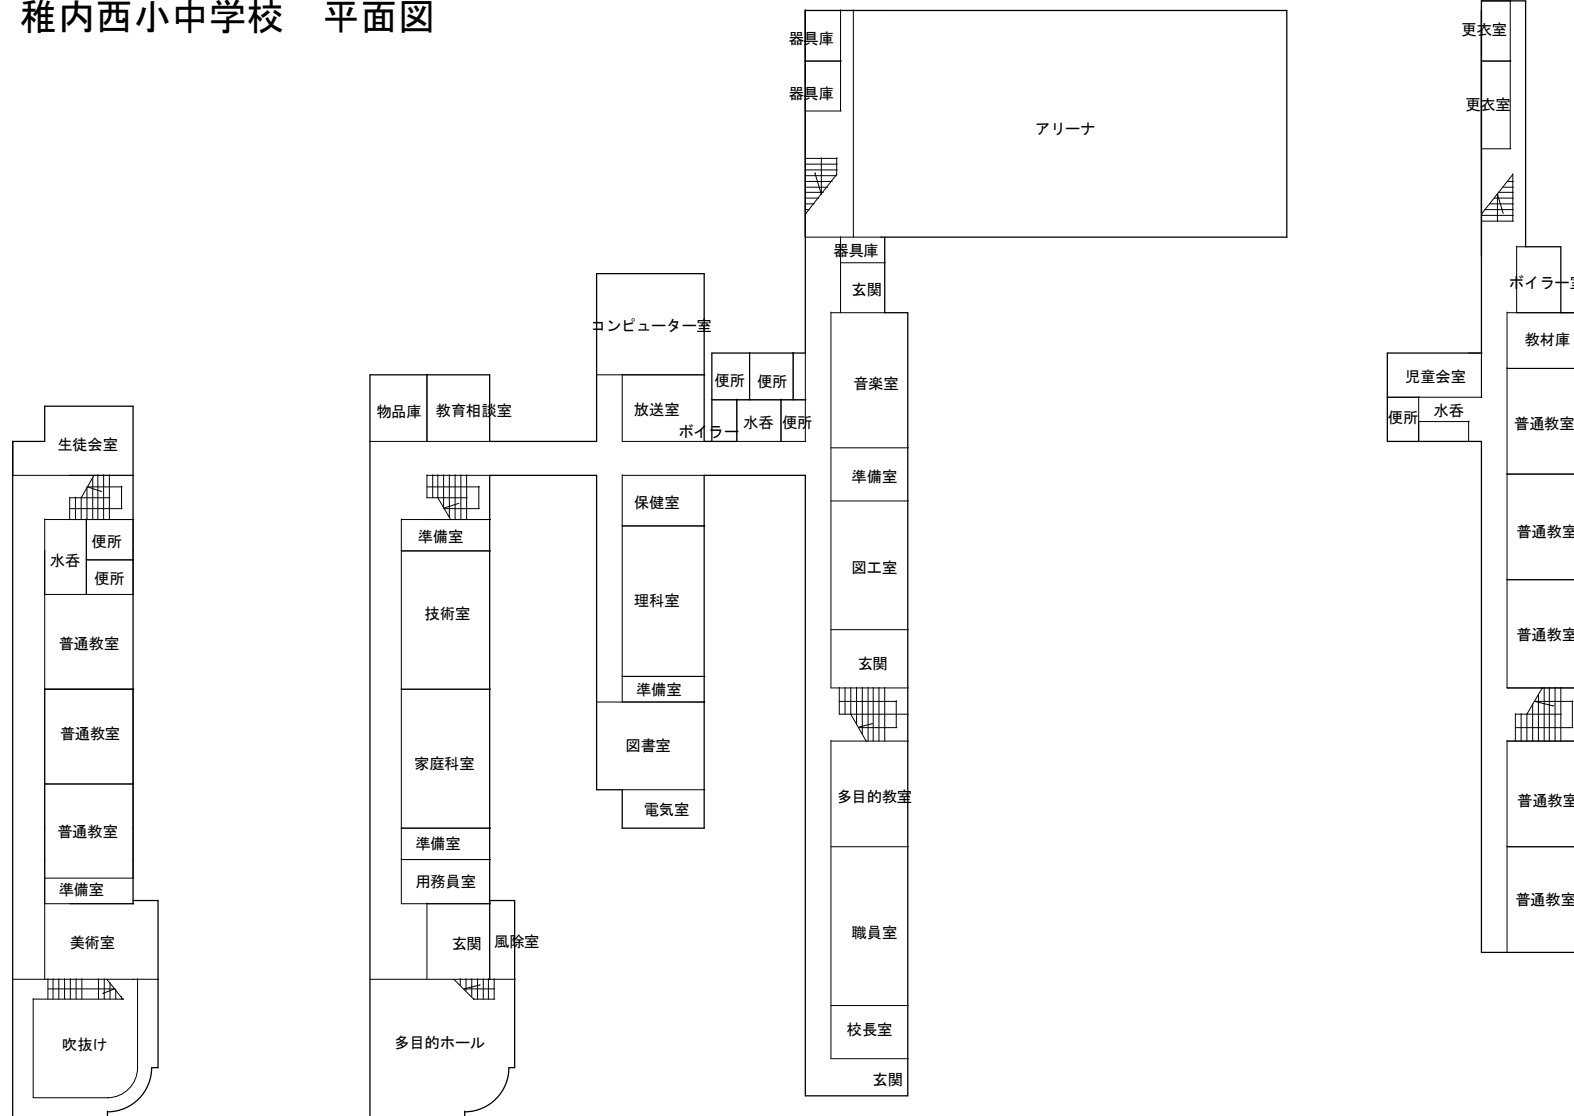

稚内西小中学校 平面図

2 階

1 階

2 階